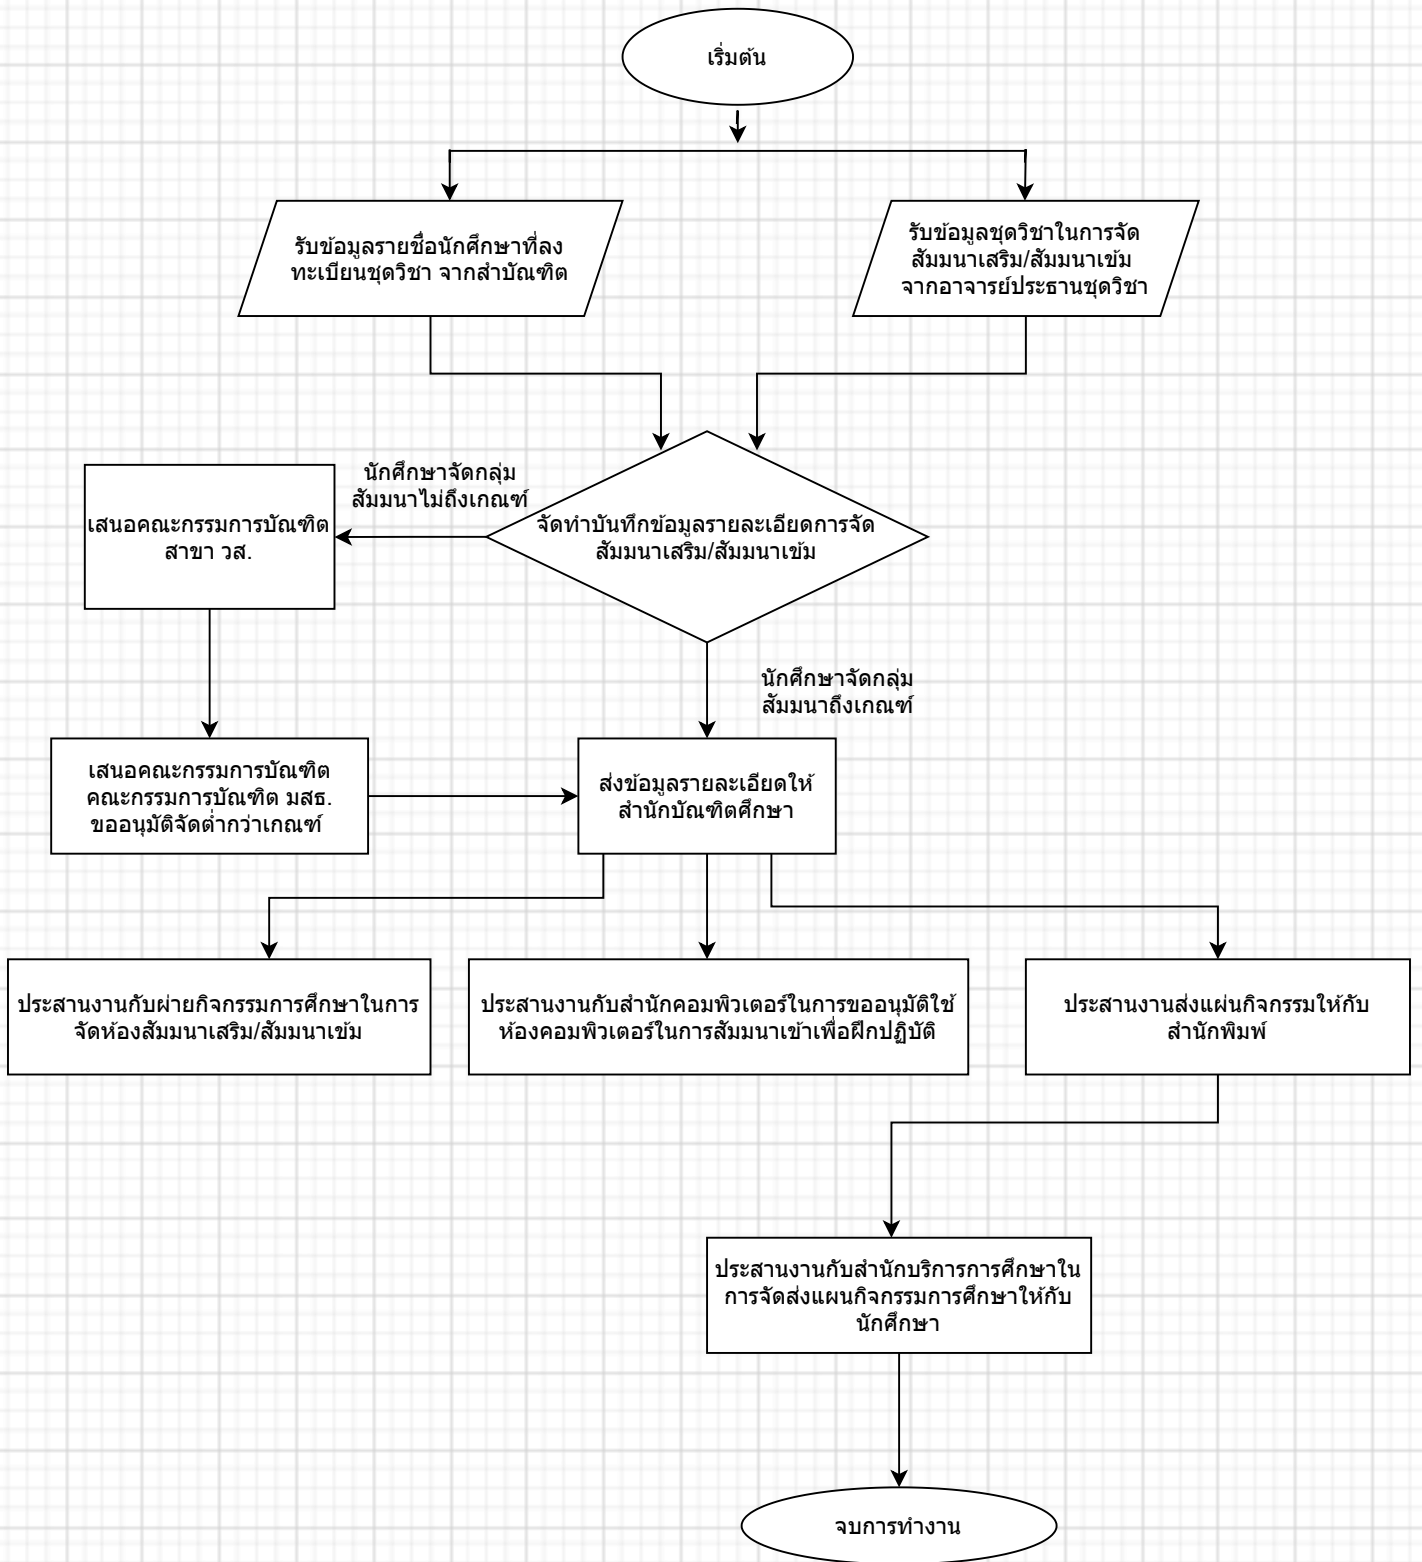

การจัดสัมมนาเสริม/สัมมนาเข้มข้นวิชาการระดับบัณฑิตศึกษา

นางพินิจ เดชะปัญญาวงศ์
พนักงานมหาวิทยาลัย
งานบัณฑิตศึกษา